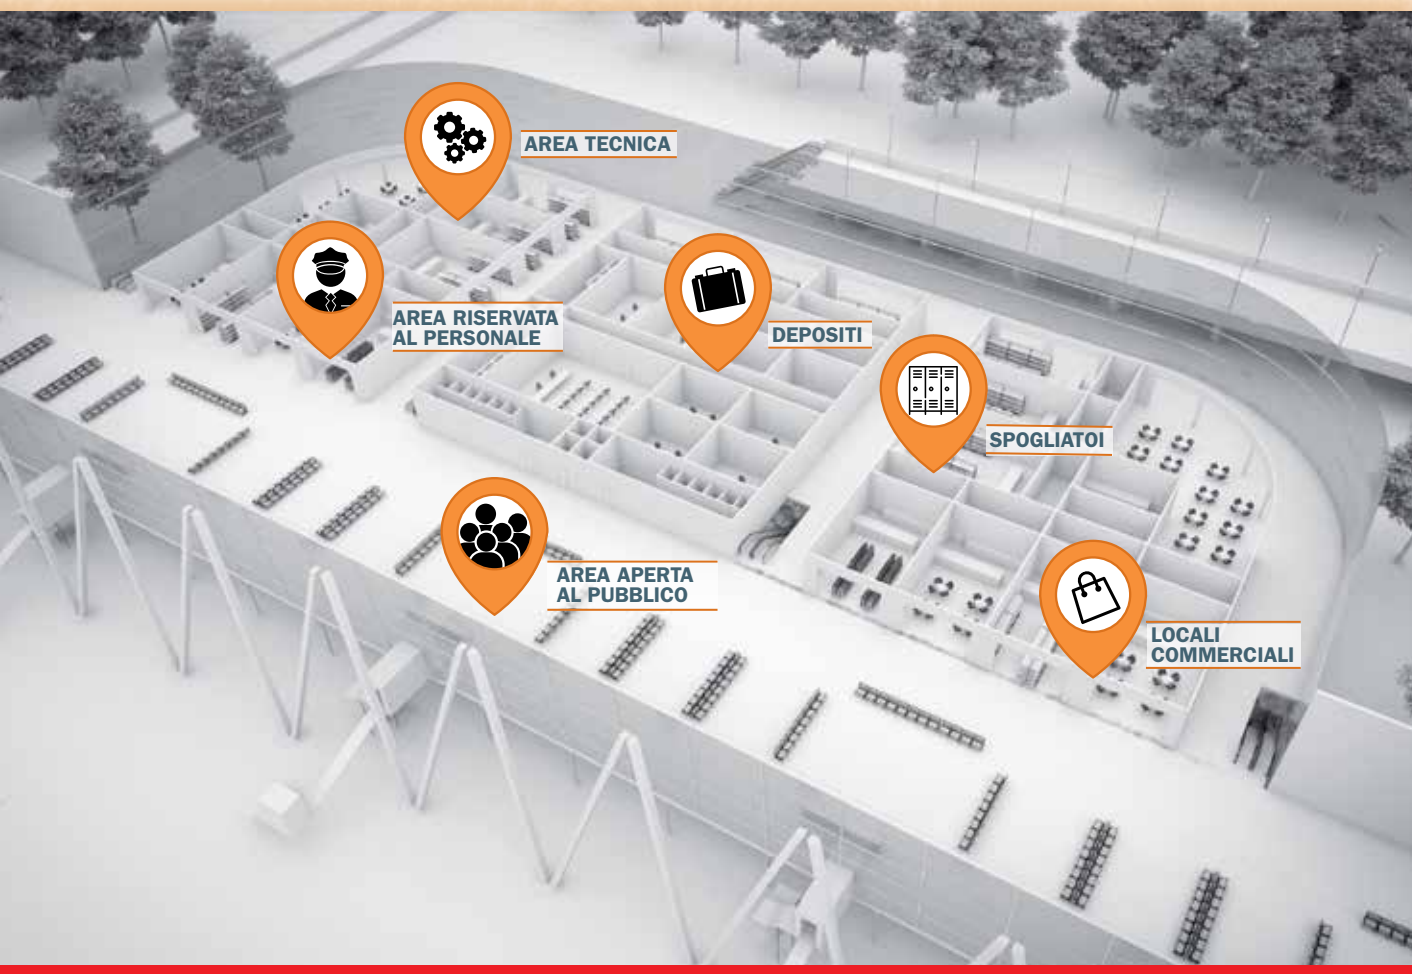

ISEO[®]

ISEO®

PIANO CHIAVI MASTERIZZATO MECCATRONICO

**Cos'è un impianto speciale.
AD OGNUNO LA SUA CHIAVE,
PER TUTTI UNA CHIAVE SOLA.**

È un gruppo di cilindri, applicati a più ingressi, con una caratteristica precisa: ogni cilindro può essere aperto dalla propria chiave e contemporaneamente da una seconda chiave denominata chiave maestra o Master Key.